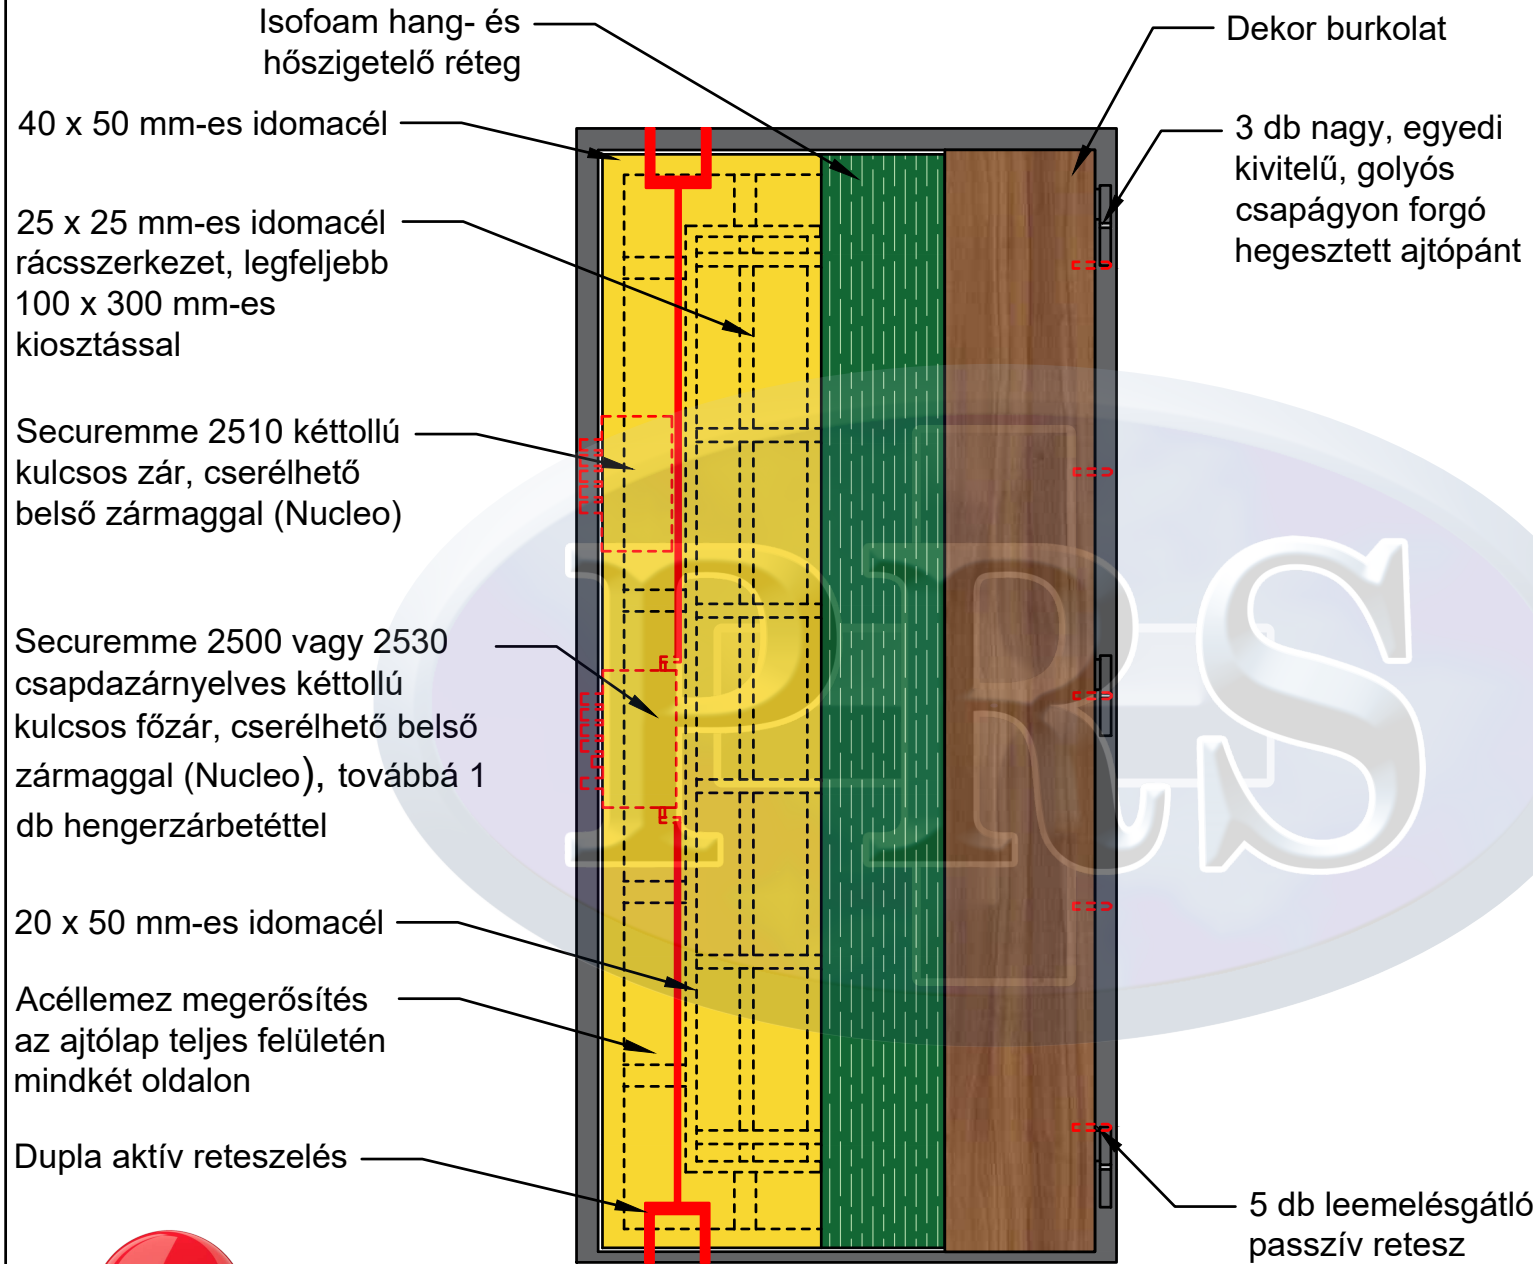

**PRS Extrém 15' RC5  
biztonsági ajtó  
(beltéri / kültéri)**

PRS Extrém 15' szerkezeti rajz  
2022 / SZ5